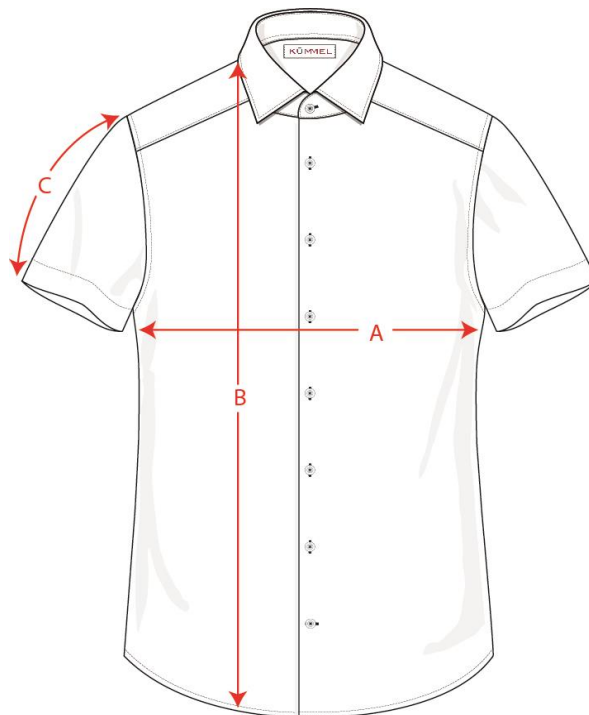

12002-170040 Hemd SF KA

Größen/Sizes	35/36 = XS	37/38 = S	39/40 = M	41/42 = L	43/44 = XL	45/46 = 2XL	47/48 = 3XL	49/50 = 4XL	51/52 = 5XL
<b>A:</b> 1/2 Oberweite/ 1/2 Chest	53 cm	56 cm	59 cm	61 cm	65 cm	69 cm	74 cm	79 cm	84 cm
<b>B:</b> Rückenlänge/ Length of back	81 cm	81 cm	83 cm	83 cm	85 cm	85 cm	90 cm	90 cm	90 cm
<b>C:</b> Ärmellänge/ sleeve length	28 cm	28 cm	28 cm	28 cm	28 cm	28 cm	29 cm	29 cm	30 cm